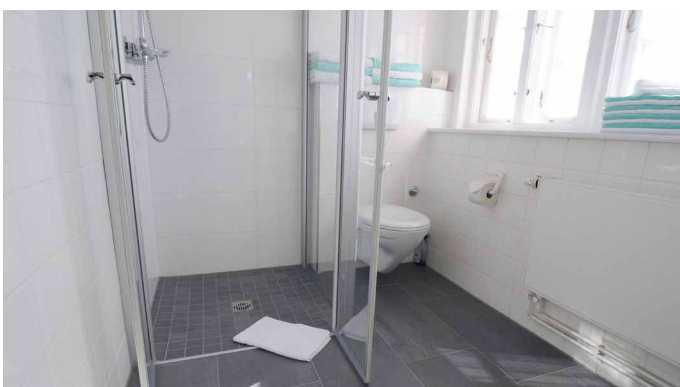

WOHNUNG – TYP B

 Für 4–5 Personen  Hunde willkommen

Wie könnte man die Ferienwohnungen im Obergeschoss des Antje Sammen treffend beschreiben? Sie sind etwas kleiner im Zuschnitt, aber ebenfalls elegant, komfortabel und modern. Auf 54 qm finden über zwei Ebenen 4 bis 5 Personen Platz. Es stehen ein Wohn- / Esszimmer, Küche, Duschbad / WC und ein Doppelschlafzimmer zur Verfügung.

Über eine Flurtreppe gelangen Sie ins Dachgeschoss. Hier befindet sich ein separates, abgeschlossenes Schlafzimmer mit einem Doppelbett und einem Schlafessel für eine 5. Person. Die exklusive Einrichtung ist in freundlichen, hellen Farben gehalten. Selbstverständlich finden Sie auch hier eine hervorragende Komplettausstattung vor.

AUSSTATTUNG:

- 54 m² – Obergeschoss über 2 Ebenen mit eigener Terrasse auf dem Gartengrundstück, Wohn- und Esszimmer. Küche, Duschbad / WC

- 1 Doppelschlafzimmer, 1 Doppelschlafzimmer im Dachgeschoss mit ausklappbarem Schlafessel für eine 5. Person

Wohnbereich mit Sitzecke in Wohnung 1

Wohn- und Essbereich in Wohnung 2

Doppelschlafzimmer

Blick in die Küche

Badezimmer mit bodenbündiger Dusche

PREISE (pro Tag):

	HS = Hauptsaison (25.6.22 – 8.9.22 & 17.12.22 – 8.1.23)	ZS = Zwischensaison (1.4.22 – 24.6.22 & 9.9.22 – 31.10.22)	NS = Nebensaison (8.1.22 – 31.3.22 & 1.11.22 – 16.12.22)
4 Pers.	205 €	180 €	140 €
5 Pers.	220 €	195 €	155 €