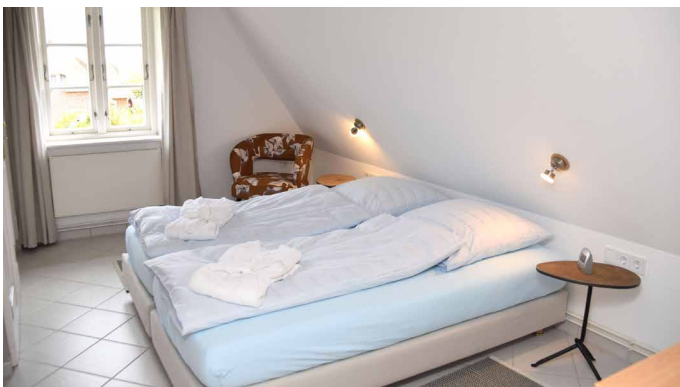

WOHNUNG – TYP B

 Für 4–5 Personen  Hunde willkommen

Wie könnte man die Ferienwohnungen im Obergeschoss des Antje Sammen treffend beschreiben? Sie sind etwas kleiner im Zuschnitt, aber ebenfalls elegant, komfortabel und modern. Auf 54 qm finden über zwei Ebenen 4 bis 5 Personen Platz. Es stehen ein Wohn- / Esszimmer, Küche, Duschbad / WC und ein Doppelschlafzimmer zur Verfügung.

Über eine Flurtreppe gelangen Sie ins Dachgeschoss. Hier befindet sich ein separates, abgeschlossenes Schlafzimmer mit einem Doppelbett und einem Schlafessel für eine 5. Person. Die exklusive Einrichtung ist in freundlichen, hellen Farben gehalten. Selbstverständlich finden Sie auch hier eine hervorragende Komplettausstattung vor.

AUSSTATTUNG:

- 54 m² – Obergeschoss über 2 Ebenen mit eigener Terrasse auf dem Gartengrundstück, Wohn- und Esszimmer. Küche, Duschbad / WC

- 1 Doppelschlafzimmer, 1 Doppelschlafzimmer im Dachgeschoss mit ausklappbarem Schlafessel für eine 5. Person

Wohnbereich mit Sitzecke in Wohnung 1

Wohn- und Essbereich in Wohnung 2

Doppelschlafzimmer

Blick in die Küche

Badezimmer mit bodenbündiger Dusche

PREISE (pro Tag):

	HS = Hauptsaison (25.6.22 – 8.9.22 & 17.12.22 – 8.1.23)	ZS = Zwischensaison (1.4.22 – 24.6.22 & 9.9.22 – 31.10.22)	NS = Nebensaison (8.1.22 – 31.3.22 & 1.11.22 – 16.12.22)
4 Pers.	205 €	180 €	140 €
5 Pers.	220 €	195 €	155 €